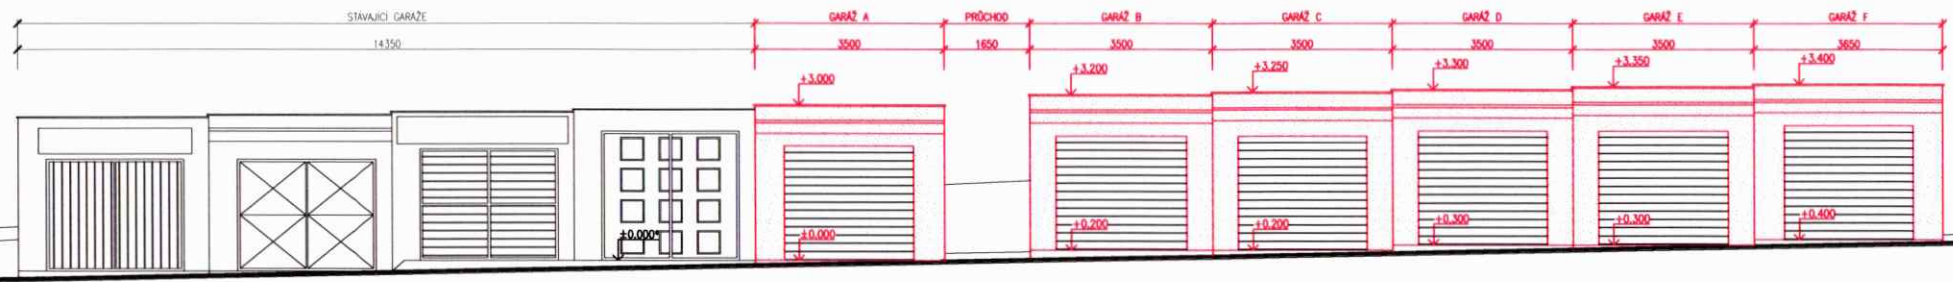

POHLED SEVERNÍ
MĚŘÍTKO 1:100

LEGENDA MATERIÁLŮ:

KRYTINA - TRAPEZOVÝ PLECH - ODSŤIN TMAVÉ ŠEDA
VRATA - SEKŮNÍ GARÁŽOVÁ VRATA - ODSŤIN TMAVÉ ŠEDA
OKAPY - POZINK - ODSŤIN TMAVÉ ŠEDA

DMŤKA - ODSŤIN BÍLÁ